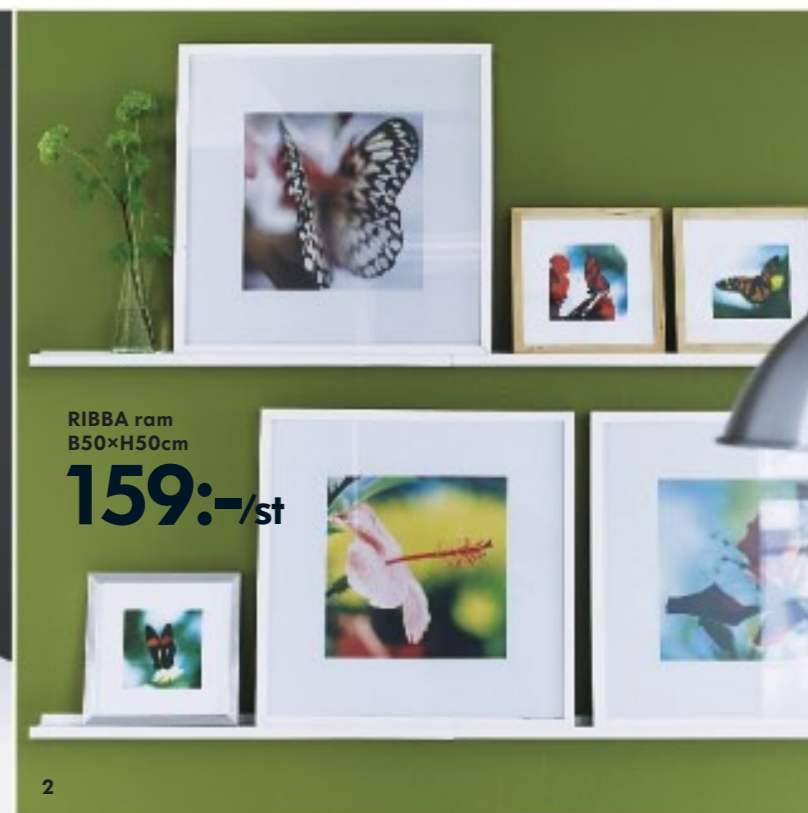

Använd våra självhäftande dekorationer på släta, rena och torra ytor.

PJÄTTERYD tavla
299:-/st

1

3

nyhet

RIBBA ram
B50×H50cm
159:-/st

2

4